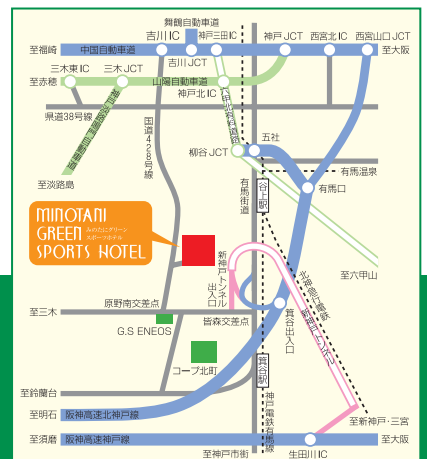

## スクールバス運行中

運行日 / 火曜日・水曜日・木曜日・金曜日  
時 間 / 16:00~19:00

停留所	ホテル	青葉台	真谷駅前	広陵町	小倉台	筑紫が丘	若葉台	北園駅前	大原	桂木	日の峰	ホテル
-----	-----	-----	------	-----	-----	------	-----	------	----	----	-----	-----

\*運行時間帯等について、詳しくはお問合せください!! (曜日・時間・場所の追加についてもご相談ください。)

## 海外キャンプ研修

世界レベルのテニスを実際に体感...

アメリカ

スペイン

私たちと一緒に、テニスを楽しみませんか?

日本/米国プロテニス協会プロフェッショナルP1  
(財)日本体育協会公認テニスマスター教師  
上級コーチ/テニスコーチ歴31年  
フロリダ留学後、ジュニア育成を中心に全国レディ  
ス代表を輩出等、  
競技志向・健康志向を問わずの長いテニスの提供、  
そして普及に努める。

ディレクター 八島正幸プロ

Staff

- 野本直樹 アシスタント  
ディレクター
- 古谷誠治 マネージャー
- 古賀俊秀 チーフコーチ
- 額尾桂子 アドバイザー
- 他 (有)ル・クールスタッフ

平日貸テニスコートも  
ご利用ください!

1面 1時間	
インドアコート (6:00~22:00)	2,625円
アウトドアコート (6:00~18:00)	1,050円
アウトドアコート (18:00~22:00/ナイター)	1,575円
スクール生 割引有り	
*金額はいずれも消費税込 *お申し込みはホテルフロントまで	