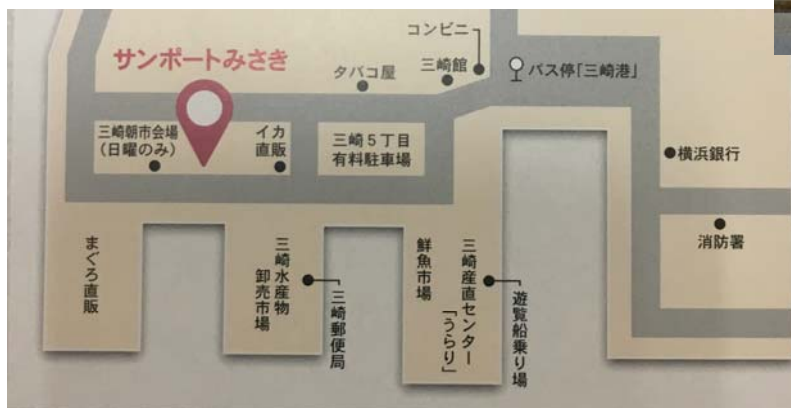

# 激安！1泊2食付学生プラン

1泊2食付1名様通常9,180円のところ

**7,400円！** (税込)

更に！！

当館LINE登録で **6,900円！** (税込)

(GW・7/20～8/18・年末年始は適用除外)

土曜・祝前日は+¥1,000  
にて承ります

更に更に！LINE登録と  
20名様以上のご宿泊で  
お一人様

¥6,480 (税込)  
にお値引するうえに、  
なんと幹事様無料！

ご宿泊は2名様より  
お受けいたします。  
大広間の利用は通常午前・午後¥5,400の  
ところ、¥3,240にて！  
チェックインの際に皆様の  
学生証をご提示ください

三崎船員保険保養所  
サンポートみさき

〒238-0243

神奈川県三浦市三崎5-3806

TEL 046-882-2900

詳しくはお電話にてお問い合わせください